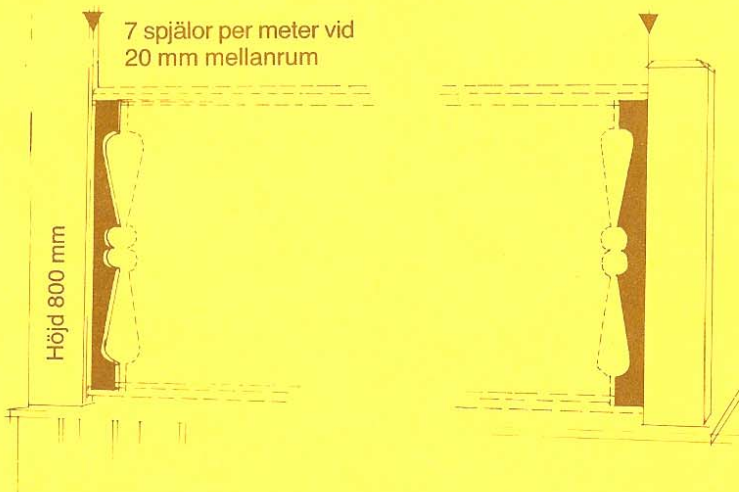

JÄMTRÄCKET

Olaserad, trävit
Höjd: 800 mm
7 spjälor per meter vid
20 mm mellanrum
Andra modeller of-
fereras på begäran.
Kom gärna med egna
modeller!

Lämplig spik
i överliggare,
dyckert 35x17
i underliggare,
dyckert 50x19.