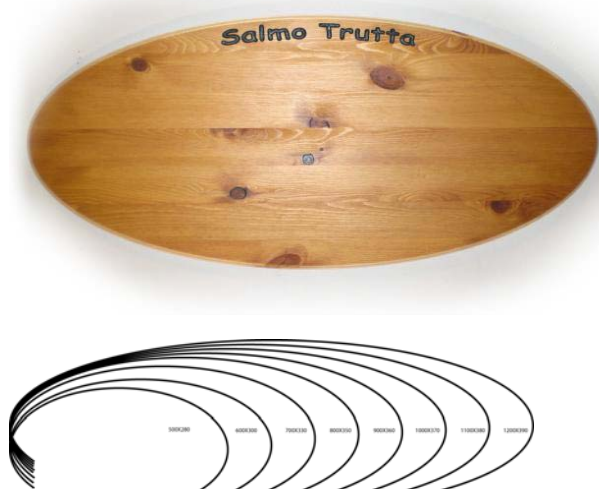

# Trofésköldar

Trofésköldar med profilfrästa ytterkanter. Storlek angivet i millimeter.  
Priserna avser inkl moms och gäller fr.o.m. Febr. 2018

## Trofésköld Oval för fisk

Ljusbrun bets med ytterkant i naturträ & klarlack

Art. nr.:	Storlek:	Pris/st
100-1200-FO	1200x390x28	1080 kr
101-1100-FO	1100x380x28	1005 kr
102-1000-FO	1000x370x28	925 kr
103-900-FO	900x360x28	855 kr
104-800-FO	800x350x28	795 kr
105-700-FO	700x330x28	705 kr
106-600-FO	600x300x28	625 kr
107-500-FO	500x280x28	550 kr

## Trofésköld för fisk

Ljusbrun bets med ytterkant i naturträ & klarlack

Art. nr.:	Storlek:	Pris/st
112-1200-F	1200x400x28	1115 kr
113-1100-F	1100x390x28	1030 kr
114-1000-F	1000x380x28	945 kr
115-900-F	900x370x28	875 kr
116-800-F	800x360x28	810 kr
117-700-F	700x340x28	720 kr
118-600-F	600x320x28	640 kr